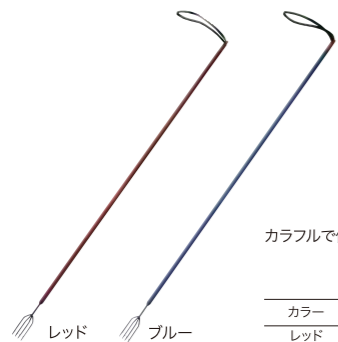

アルミカラー ヤス 4又

カラフルで使いやすい、4又のヤスです。

カラー	サイズ (cm)	JAN
レッド	144	4909858 326149
ブルー	144	4909858 326156