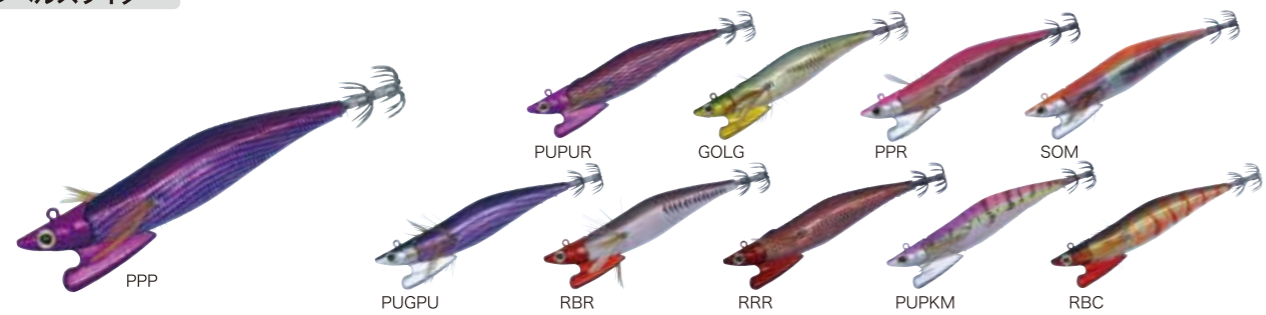

NEW レベルスライダー

イカが乗りやすい水中姿勢にこだわったティップラン専用エギ。フリーフォールでの落下が早く、潮の早い状況でも底取りがしやすいので、ビギナーにも使いやすいエギです。

品番	規格	カラー	自重 (g)	JAN	品番	規格	カラー	自重 (g)	JAN	品番	規格	カラー	自重 (g)	JAN
PT-8048	3.5	#1 PPP	40	350298	PT-8048	3.5	#4 PPR	40	350328	PT-8048	3.5	#7 RBR	40	350359
PT-8048	3.5	#2 PUPUR	40	350304	PT-8048	3.5	#5 SOM	40	350335	PT-8048	3.5	#8 RRR	40	350366
PT-8048	3.5	#3 GOLG	40	350311	PT-8048	3.5	#6 PUGPU	40	350342	PT-8048	3.5	#9 PUPKM	40	350373
										PT-8048	3.5	#10 RBC	40	350380