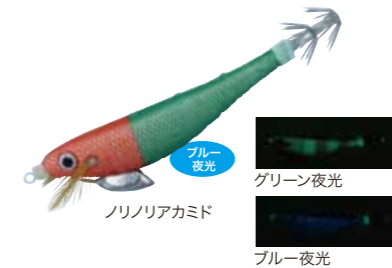

NEW のりエサ巻きスツテ 3.0

ふわふわスローフォールが効く。シンカーにはエサ巻き用の針金が止めやすいピン付き。

- ●エサ巻きスツテの決定版 ●エサ巻きなら釣れる確率UP
- ●3.0号サイズでアピール ●定番カラーから激のりカラーまでラインナップ

品番	規格	カラー	サイズ (cm)	ウエイト (g)	JAN	品番	規格	カラー	サイズ (cm)	ウエイト (g)	JAN
PT-8040	3.0	ノリノリアカミド	11	15	350441	PT-8040	3.0	マッカ	11	15	350472
PT-8040	3.0	ケイムラパーブル	11	15	350458	PT-8040	3.0	ゼブラオレンジ	11	15	350489
PT-8040	3.0	マッカ	11	15	350465	PT-8040	3.0	マスターグリーン	11	15	350496