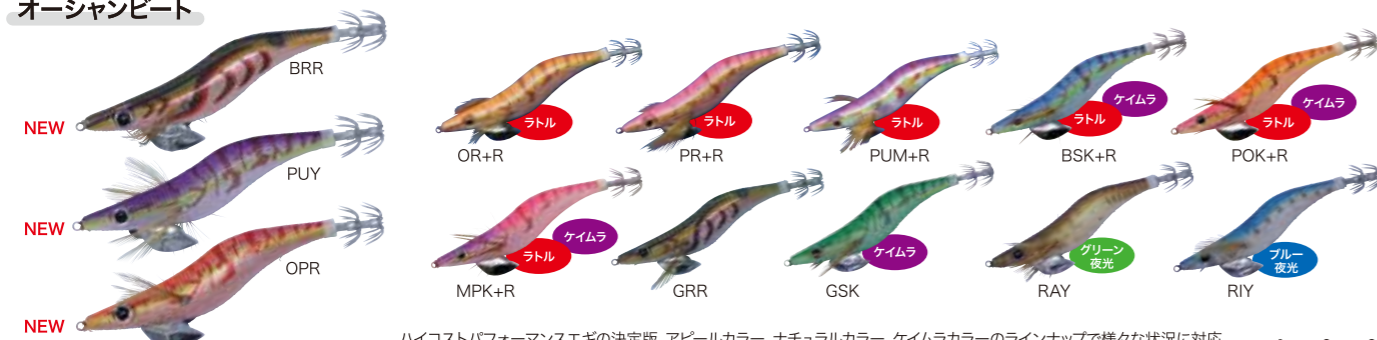

オーシャンビート

ハイコストパフォーマンスエギの決定版。アピールカラー、ナチュラルカラー、ケイムラカラーのラインナップで様々な状況に対応。高活性アオリイカにアピールするラトル入りモデルとシビアな状況にも対応するノンラトルモデル。

品番	規格	カラー	JAN	品番	規格	カラー	JAN	品番	規格	カラー	JAN
PT-8012	2.5	BSK+R	343917	PT-8013	3.0	PR+R	332898	PT-8014	3.5	OR+R	333000
PT-8012	2.5	POK+R	343924	PT-8013	3.0	PUM+R	332928	PT-8014	3.5	PR+R	333017
PT-8012	2.5	MPK+R	343931	PT-8013	3.0	BSK+R	343948	PT-8014	3.5	PUM+R	333048
PT-8012	2.5	GRR	349247	PT-8013	3.0	POK+R	343955	PT-8014	3.5	BSK+R	343979
PT-8012	2.5	GSK	349254	PT-8013	3.0	MPK+R	343962	PT-8014	3.5	POK+R	343986
PT-8012	2.5	RAY	349261	PT-8013	3.0	GRR	349285	PT-8014	3.5	MPK+R	343993
PT-8012	2.5	RIY	349278	PT-8013	3.0	GSK	349292	PT-8014	3.5	GRR	349322
NEW PT-8012	2.5	BRR	350588	PT-8013	3.0	RAY	349308	PT-8014	3.5	GSK	349339
NEW PT-8012	2.5	PUY	350595	PT-8013	3.0	RIY	349315	PT-8014	3.5	RAY	349346
NEW PT-8012	2.5	OPR	350601	NEW PT-8013	3.0	BRR	350618	PT-8014	3.5	RIY	349353
				NEW PT-8013	3.0	PUY	350625	NEW PT-8014	3.5	BRR	350649
				NEW PT-8013	3.0	OPR	350632	NEW PT-8014	3.5	PUY	350656
								NEW PT-8014	3.5	OPR	350663

ケイムラ

グリーン夜光

ブルー夜光

オーシャンビート マイカスペシャル NR

品番	規格	カラー	下地カラー	JAN
PT-8017	2.5	#1 赤緑(夜光)	ブルー夜光	349759
PT-8017	2.5	#2 赤黄(夜光)	ブルー夜光	349766
PT-8017	2.5	#3 シルエットブラック	ブラック	349773
PT-8017	2.5	#4 赤ピンク夜光ドット	ブルー夜光	349780
PT-8017	2.5	#5 青黄(夜光)	ブルー夜光	349797