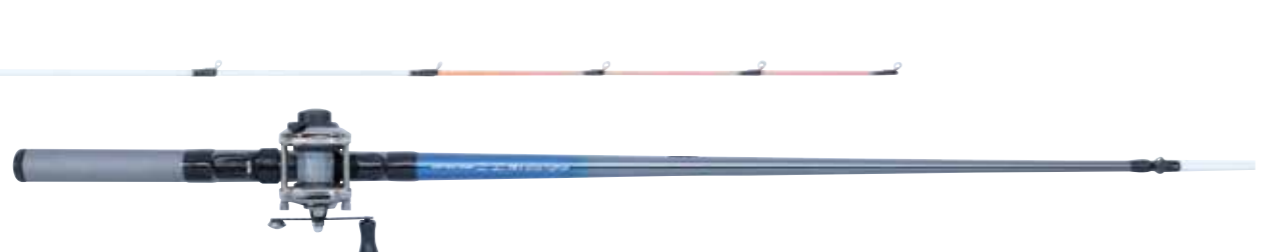

GUN METRA SET

穴釣り・際釣りに最高。高感度設計

●ナイロンライン2号50m付
●振出

ガンメトラセット								
規格	全長 (cm)	継数 (本)	仕舞 (cm)	自重 (g)	先径 (mm)	錘負荷 (号)	リール糸付量 (号-m)	JAN
110	110	2	63	158	0.8	1-8	2-50	051225
130	130	2	73	163	0.8	1-8	2-50	051232