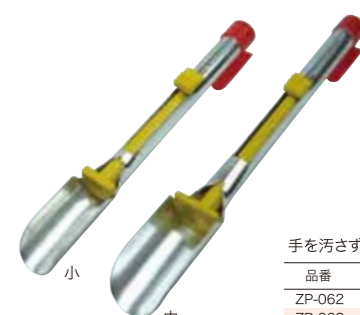

ZAPPY まぎエサスプーン

手を汚さずに撒き餌をカゴに。

品番	規格	サイズ (cm)	JAN
ZP-062	小	19	344365
ZP-062	中	23	344372