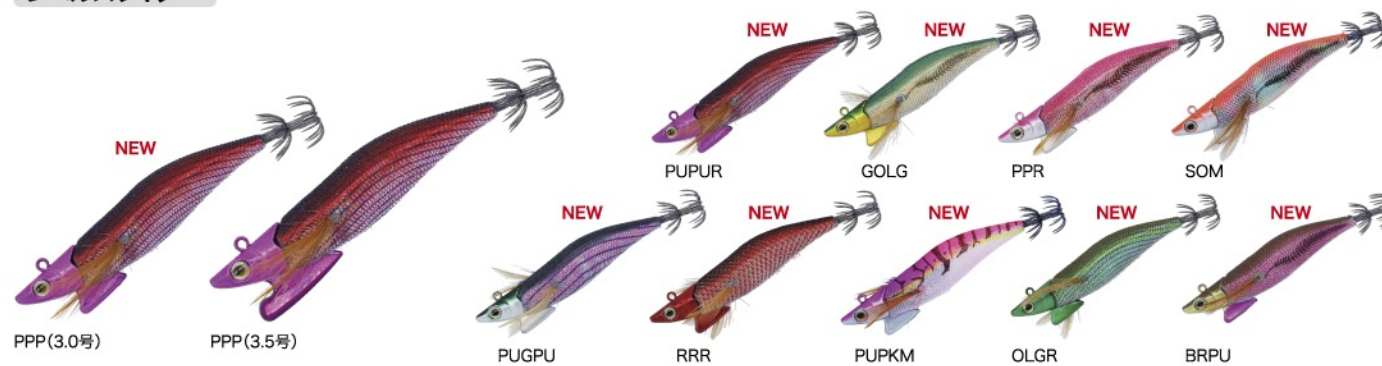

品番	サイズ (cm)	JAN
PT-5099	9.2	350816

NEW 一発針外し

使いやすい抜群の針外し

ラセン型の先端形状で、ハリスに通しやすく、飲まれたハリを確実に捉えます。また、高強度のステンレス鋼線により細く小さいラセン形状を実現。口の小さい魚にも無理なく挿入できます。

品番	サイズ (cm)	JAN
PT-5101	15	351561

レベルスライダー

イカが乗りやすい水中姿勢にこだわったティップラン専用エギ
フリーフォールでの落下が早く、潮の早い状況でも底取りがしやすいので、ピギナーにも使いやすいエギです。待望の3.0号が発売。