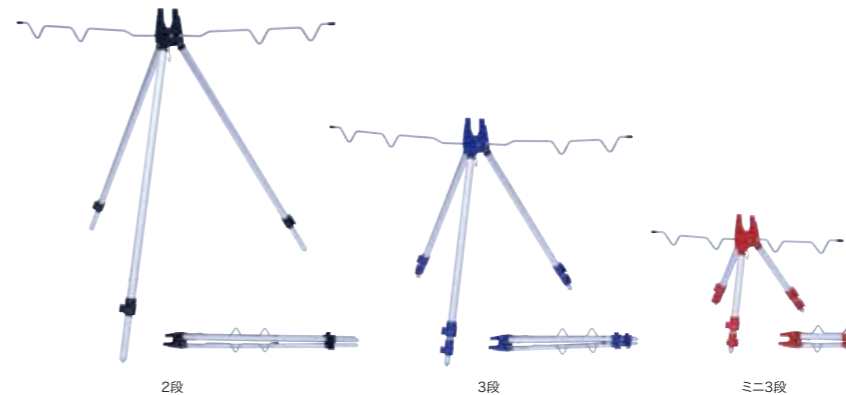

アルミ三脚

2段

3段

ミニ3段

コンパクトに収納可能。レバー式ストッパーでお好みの高さに調整可能。各社餌付器に対応。

品番	規格	高さ (cm)	仕舞寸法 (cm)	JAN
PT-5082	2段	67-108	76	4909858 349186
PT-5083	3段	51.5-111	57	4909858 349193
PT-5084	ミニ3段	30-49	33	4909858 349209