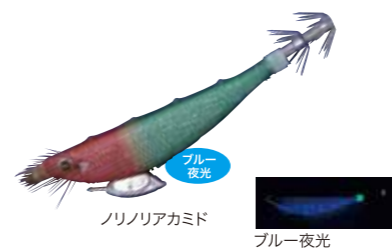

のりエサ巻きスツテ 2.5

エサ巻きで爆釣必至?! シンカーにはエサ巻き用の針金が止めやすいピン付き。

- エサ巻きスツテの決定版 ●2.5号サイズがキモ
- エサ巻きなら釣れる確率UP ●定番カラーから激のりカラーまでラインナップ

品番	規格	カラー	サイズ (cm)	ウエイト (g)	JAN	品番	規格	カラー	サイズ (cm)	ウエイト (g)	JAN
PT-8040	2.5	ノリノリアカミド	7.5	10	347809	PT-8040	2.5	シャドーレッド	7.5	10	347830
PT-8040	2.5	ノリノリアカシロ	7.5	10	347816	PT-8040	2.5	マッカ	7.5	10	347847
PT-8040	2.5	パーブルシュリンプ	7.5	10	347823	PT-8040	2.5	マッカ	7.5	10	347854